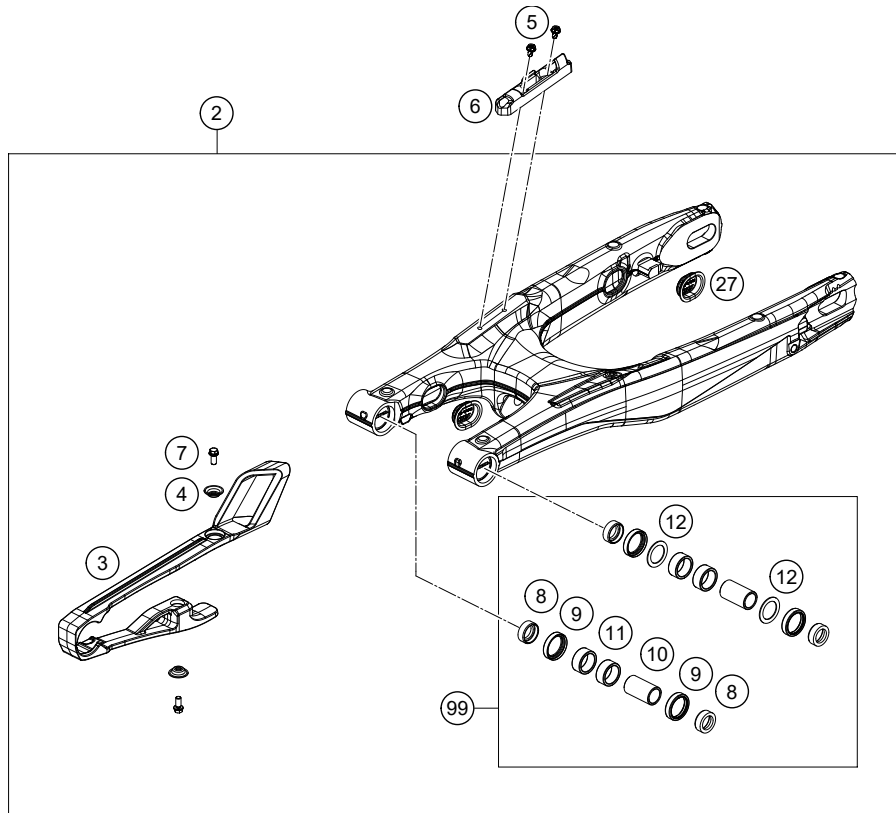

205600490

53770

POS	TEILENUMMER		STK
2	A56004030044	Schwinge kpl.	1
3	A56004066000	Kettengleitschutz	1
4	77304066050	Büchse f. Kettengleitschutz 07	2
5	0009050106	EJOT-Schraube SF M5x10-K	2
6	76504042000	Bremsleitungsführung 08	1
7	59009062013	Sonderschraube M6x13 SW=8 10.9	2
8	77704034000	Tasse für Wellendichtring 16	4
9	0760253270	Wellendichtring 25x32x7	4
10	59404032000	Lagerhülse 17x22x38,7 03	2
11	0618222812	Nadelhülse 22x28x12	4
12	54603036000	Anlaufscheibe 22,2x31,7x1	2
13	0026060136	Bundschr. M6x13 ISA30 Schaben.	2
14	50308053000	Bundbüchse 6x11x16x7,5 mm 98	2
15	60304070000	Kettenführung	1
16	A56004870020	Kettenführung kpl.	1
25	A56004037000	Schwingenbolzen M16x1.5	1
26	0910001602500	Schwingen-Mutter	1
27	77204041000	VERSCHLUSSKAPPE SCHWINGE	4
28	60304070010	KETTENFÜHRUNGS KIT 1190 ADV	1
29	6352995500001	Buchsenkit für Hebevorrichtung	1
99	79004030010	SCHWINGEN REP. KIT SX-F	x

* NEUTEIL

X NACH BEDARF