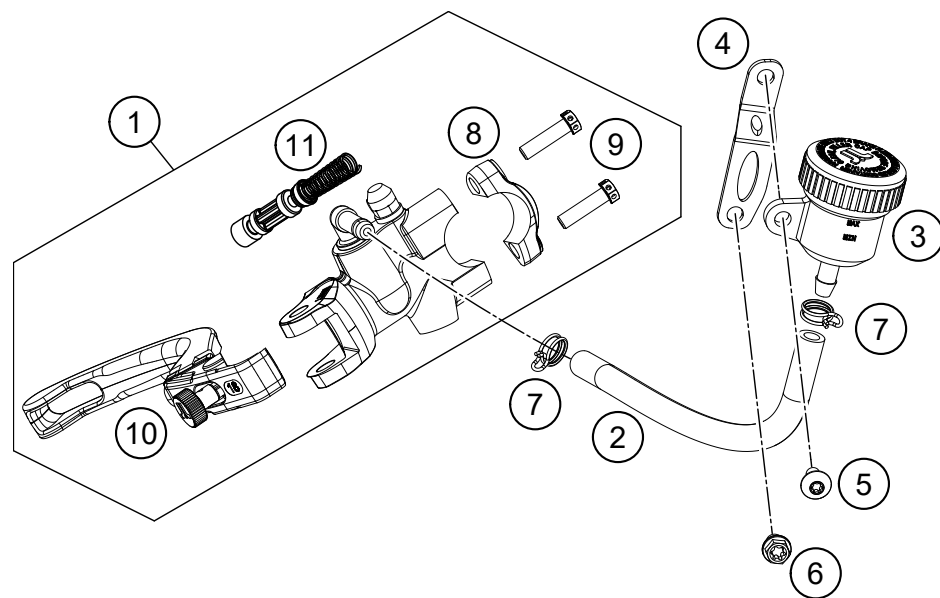

POS	TEILENUMMER		STK
1	A56013001033	Handbremszylinder kpl.	1
2	69013069001	SCHLAUCH F. RESERVOIR 6X1,5	1
3	A56013029000	Bremsausgleichsbehälter vorne	1
4	A56013028033	Halteblech Bremsausgleichsbeh.vorne kpl.	1
5	78105081010	Torx Schraube M5x10	1
6	0025060086	SK-Bundschraube M6x8 ISA30	1
7	58007017000	YDNAC-KLAMMER 10101 (10,4MM)	2
8	A56013005000	Schelle Handbremszylinder	1
9	A56013005050	Schraube Schelle	2
10	A56013002000C1	Handbremshebel	1
11	A56013008000	Reparatursatz Kolben	1

205601310

53818

* NEUTEIL

X NACH BEDARF