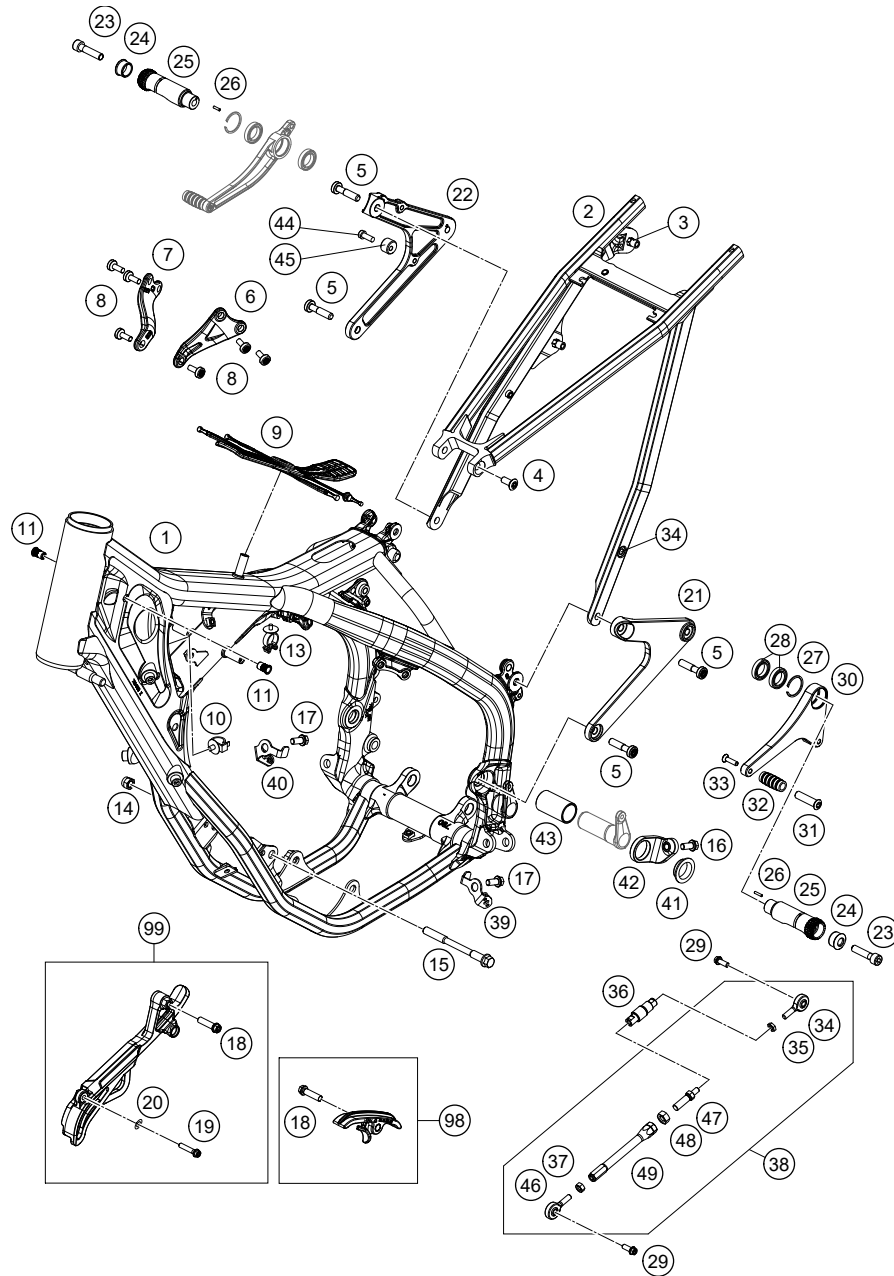

POS	TEILENUMMER		STK
40	A56008021120	Haltebügel Bugspoiler rechts kpl.	1
41	76034038000	Gleitlager IGUS JFM-222532-08	1
42	A56034031010C1	Verstärkung Schalthebel	1
43	A56003070000	Kettengleitstück	1
44	014580060166	Zyl.Schraube ISO 14580 M6x16	1
45	A56003039130	Einstell Exzenter	1
46	M3434160000	Gelenkkopf M6 Linksgewinde	1
47	A56034037000	Schaltstange M8x1 / M6x1 LH	1
48	M3713054003	SK.MUTTER DIN 934 M8x1	1
49	A56034036200C1	Schaltstange	1
98	79003053010	KETTENGLEITSTÜCK KIT UNTEN 16	1
99	79003096010	KETTENRITZELABDECKUNGS KIT	1

22A5600310

58271

* NEUTEIL

X NACH BEDARF