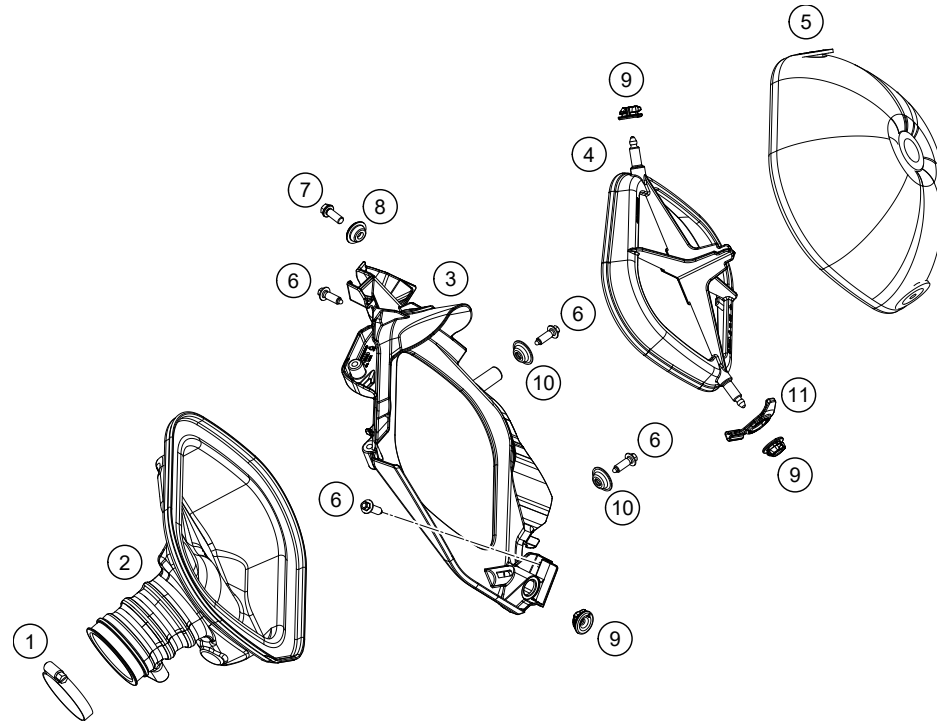

POS	TEILENUMMER		STK
1	78006027000	Schlauchbinder 45-65mm	1
2	79106026000	Ansaugmanschette	1
3	79106001010EB	Luftfilterkasten Vorderteil	1
4	79006016000	Luftfilterträger	1
5	79006015000	Luftfilter	1
6	0017060206	EJOT PT Schraube K60x20AL SW6	4
7	0025060166	SK-Bundschraube M6x16 ISA30	1
8	77308013010	Bundbüchse für SX-Heck 07	1
9	47106003160	Schnellverschlusskupplung	3
10	77304066050	Büchse f. Kettengleitschutz 07	2
11	79006017000	Filterbefestigungsbügel	1

205600610

53248

* NEUTEIL

X NACH BEDARF