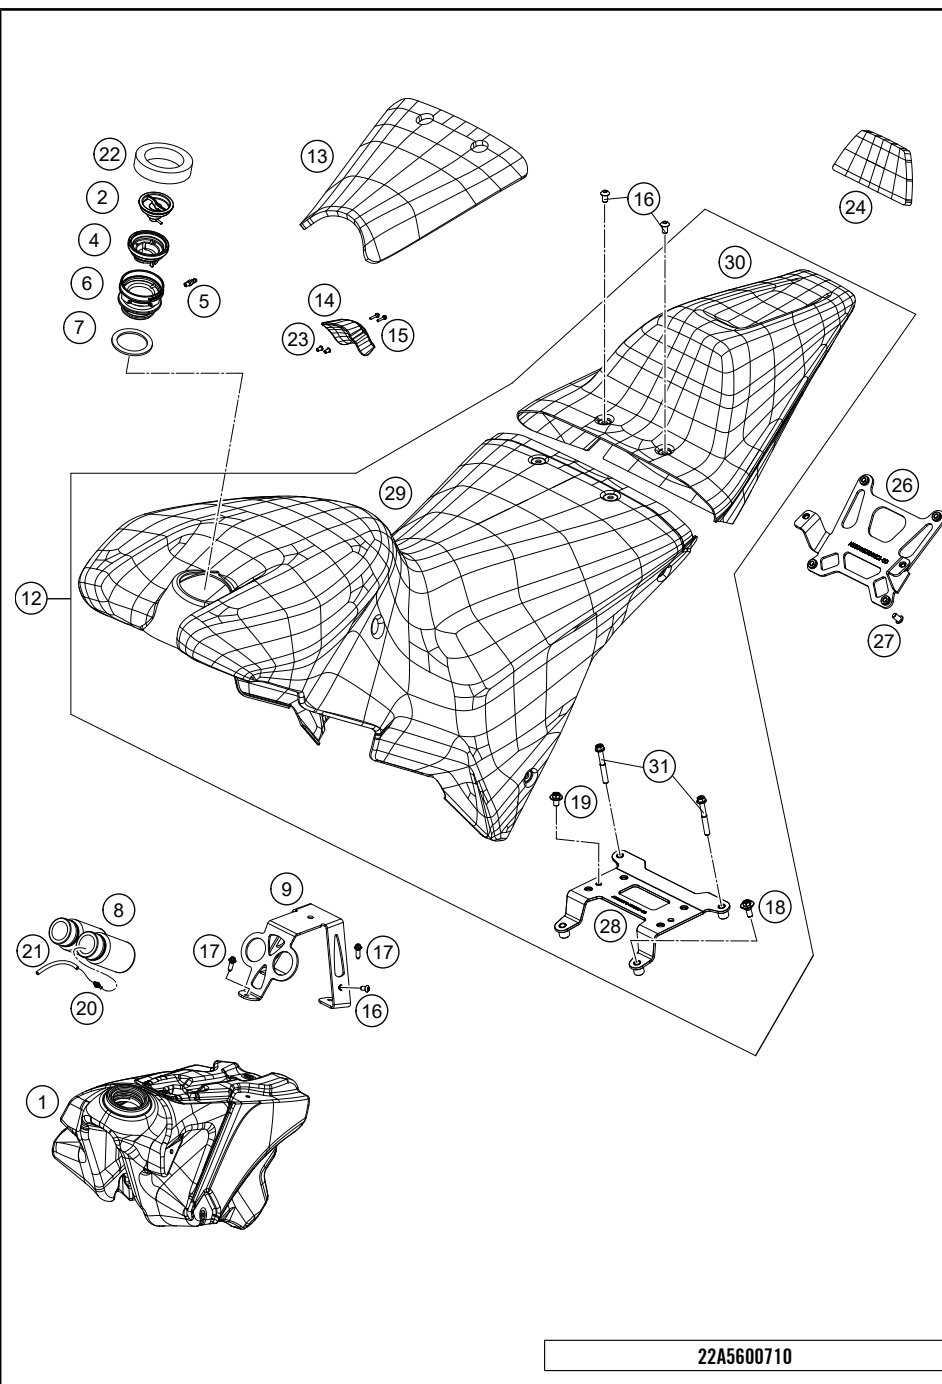

POS	TEILENUMMER		STK
1	7910701300030	Kraftstofftank	1
2	A56007008000	Kraftstofftankdeckel	1
4	A56007008010C1	Einsatz Kraftstofftankverschluss	1
5	58336020190	Unterdruckanschluss M6/3mm 97	1
6	A56007008030C1	Kraftstofftankdeckel	1
7	A56007008020	Dichtung Kraftstofftankverschluss	1
8	A56035002000	Überlaufbehälter	2
9	A56007043033C1	Halblech Sitz vorne kpl.	1
12	A56007025144	Kraftstofftankabdeckung Rep. Set	x
13	A56007040000L	Sitzbank LASERT	1
14	A56007025010	Erweiterung Kraftstofftankabdeckung	x
15	0025050256	SK-Bundschraube M5x25 ISA30	x
16	0738060101	Linsensch. ISK. ISO7380 M6x10	2
17	0017060206	EJOT PT Schraube K60x20AL SW6	3
18	83008000015	Sonderschraube M6x15x3	2
19	0024060156	SK-Bundschraube M6x15 ISA30	2
20	78007019000	Ventil f. Tankentlüftung '09	1
21	A56007016000	Schlauch 8x5x1100	1
22	A56007025020	Positionsring Tankverkleidung	1
23	60008008050	BLINDSTECKMUTTER M5 WN16A	x
24	A56007047010L	Schaumstoff Soziusitzbank lt	1
26	A56008019010C1	Halblech Heckunterteil kpl.	1
27	0738060101	Linsensch. ISK. ISO7380 M6x10	4
28	A56007040160C1	Halblech Sitz kpl.	1
29	A56007025100	Kraftstofftankabdeckung	x
30	A56008018100	Heck Oberteil	x
31	0025060456	SK-Bundschraube M6x45 ISA30	2

22A5600710

58277

* NEUTEIL

X NACH BEDARF