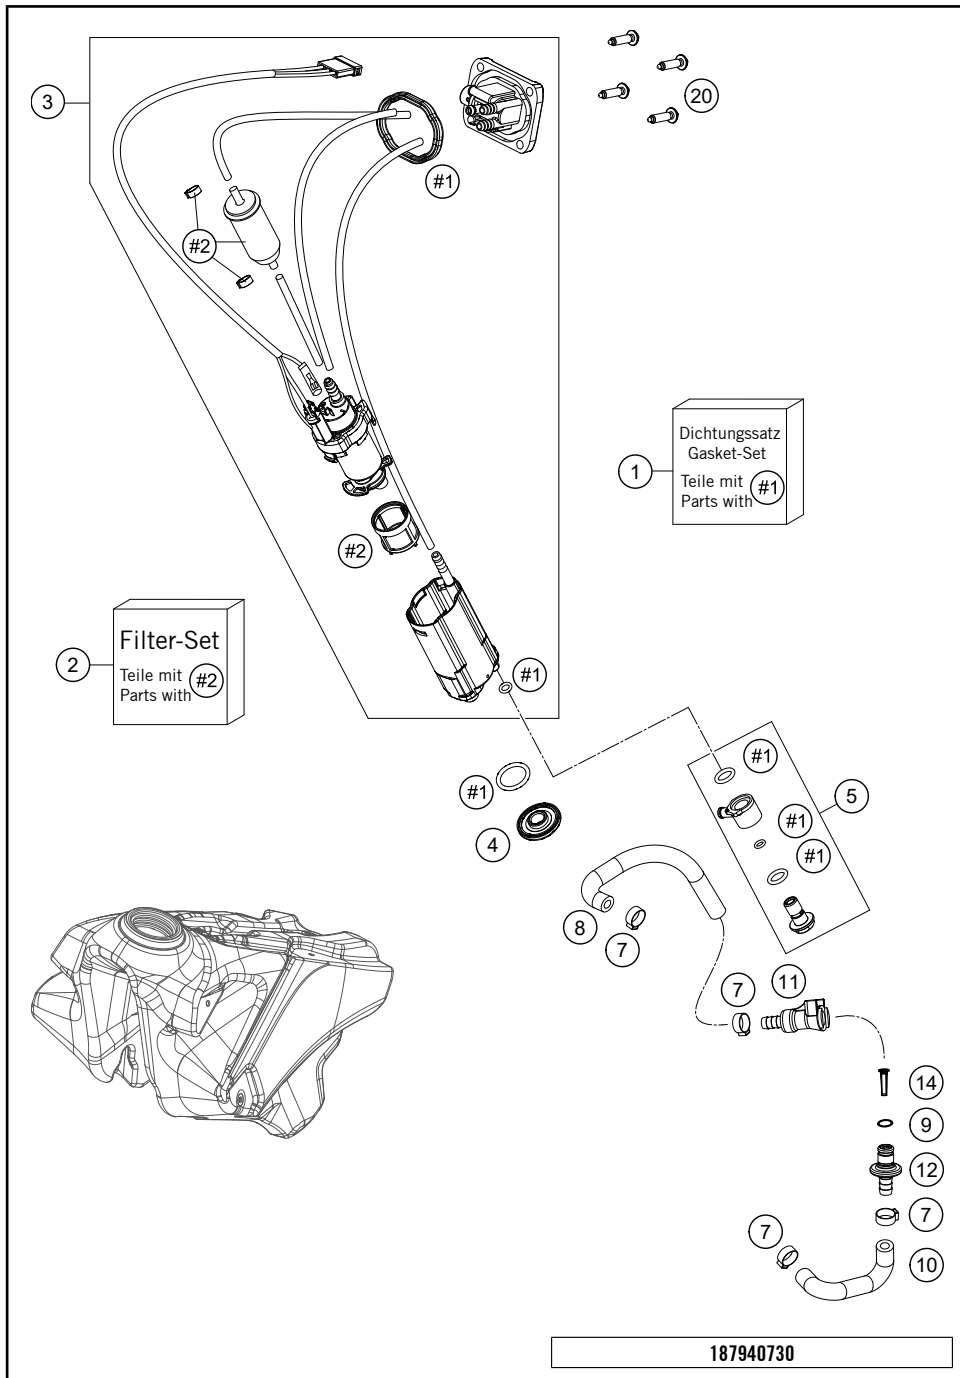

POS	TEILENUMMER		STK
1	78107089000	DICHTUNGSSATZ	1
2	81207090100	Filterset	1
3	A56007088000	Kraftstoffpumpe	1
4	78107088014	Mutter Benzinpumpe M12	1
5	79107090044	Kraftstoffanschluss Kpl.	1
7	00050157706	Stufenlose Einrohrklemme 15,7 mm	4
8	79107017000	Benzinschlauch Tank	1
9	58507012000	O-Ring Viton f. Stecker CPC 05	1
10	79007018100	Benzinschlauch DKK	1
11	5850701050030	Kupplung CPC PLCD17005 schwarz	1
12	77707010000	Kraftstoffanschluss	1
14	78141013190	Kraftstofffilter	1
20	0017060255	EJOT PT Schraube K60x25-Z SW6	4

187940730

58276

* NEUTEIL X NACH BEDARF