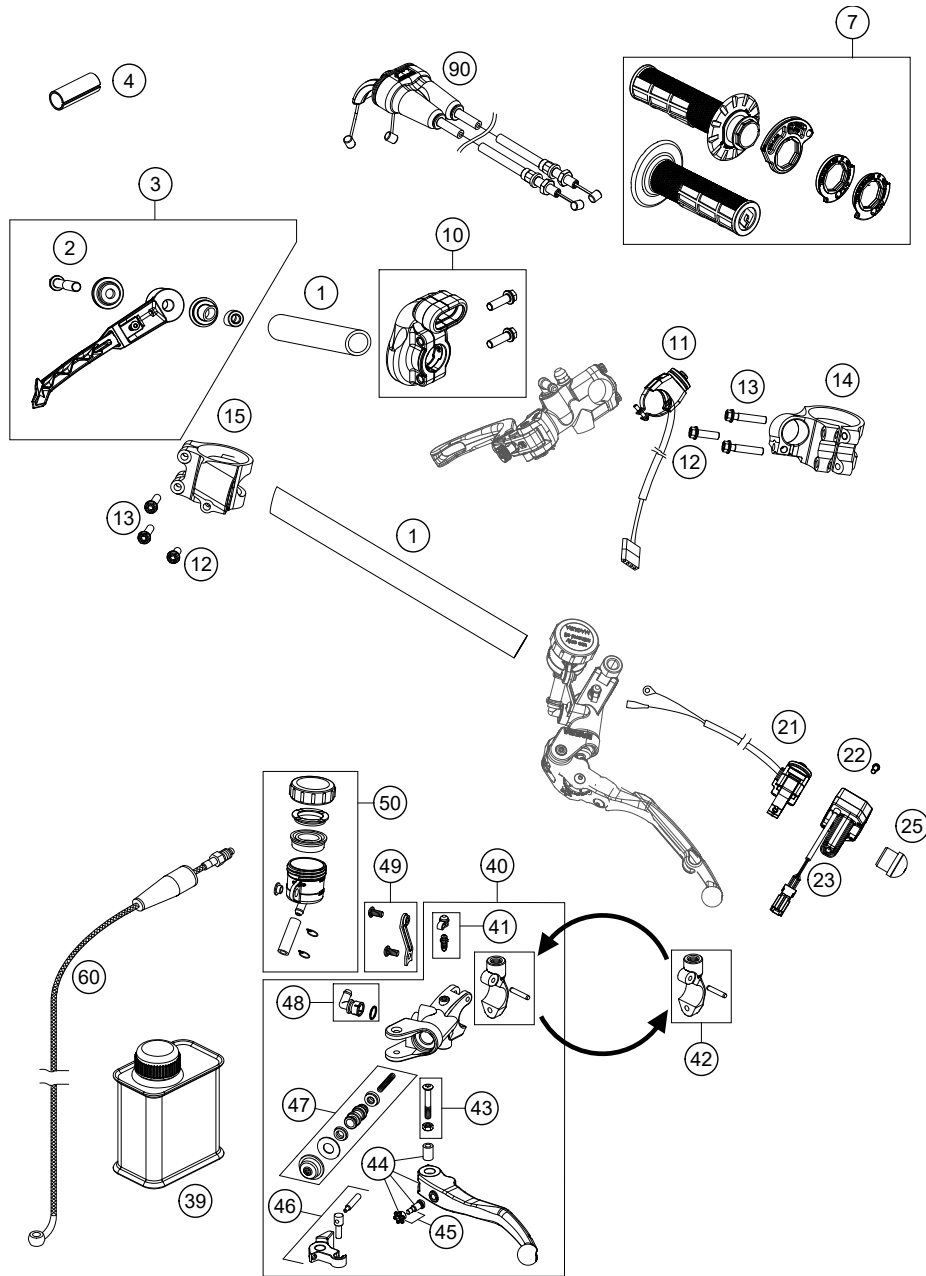

205600210

POS	TEILENUMMER		STK
1	A56002007000C1	Lenkerstummel	2
2	0025080606	SK-Bundschraube M8x60 ISA40	1
3	61313932244	Bremshebelschutz KPL	1
4	90112979010	Klemmbuchse Handschutz	1
7	79002221100	GRIFSET grau	1
10	79002010125	Gasdrehgriff Gehäuse kpl.	1
11	78111074000	STARTKNOPF GRAU	1
12	0025060206	SK-Bundschraube M6x20 ISA30	2
13	0025060306	SK-Bundschraube M6x30 ISA30	4
14	A56001038020C1	Lenkerklemmbrücke rechts	1
15	A56001038010C1	Lenkerklemmbrücke links	1
21	50311089200	Kurzschlussschalter	1
22	79002039020	ZYLINDERKOPFSCHRAUBE M4x12 T15	1
23	79039074100	Zündkurvenschalter	1
25	A56002007010	Endkappe für Lenker	1
39	00062030000	BREMSFLÜSSIGKEIT DOT5.1 0,25L	1
40	2100203004430	Geberzylinder kpl. black	1
41	61002054000	ENTLÜFTUNGSSCHRAUBE MIT KAPPE	1
42	A5600204400030	Schelle	1
43	50302038200	HEBELSCHRAUBE KURZ KPL. 09	1
44	2100203100030	Kupplungshebel	1
45	61002043000	EINSTELLSCHRAUBE KPL.	1
46	61002056000	WIPPE KPL. 05	1
47	59413008000	REP.SATZ KOLBEN D=12MM 2007	1
48	61002051144	WINKELSTÜCK KPL. (DOT)	1
49	61302055050	HALTBLECH F. RESERVOIR KPL.	1
50	61002055144	RESERVOIR KPL.	1
60	A56032063000	Kupplungsleitung	1
90	79102091000	Gasseil	1

58271

* NEUTEIL

X NACH BEDARF

POS	TEILENUMMER		STK
40	A56008021120	Haltebügel Bugspoiler rechts kpl.	1
41	76034038000	Gleitlager IGUS JFM-222532-08	1
42	A56034031010C1	Verstärkung Schalthebel	1
43	A56003070000	Kettengleitstück	1
44	014580060166	Zyl.Schraube ISO 14580 M6x16	1
45	A56003039130	Einstell Exzenter	1
46	M3434160000	Gelenkkopf M6 Linksgewinde	1
47	A56034037000	Schaltstange M8x1 / M6x1 LH	1
48	M3713054003	SK.MUTTER DIN 934 M8x1	1
49	A56034036200C1	Schaltstange	1
98	79003053010	KETTENGLEITSTÜCK KIT UNTEN 16	1
99	79003096010	KETTENRITZELABDECKUNGS KIT	1

22A5600310

58271

* NEUTEIL

X NACH BEDARF

POS	TEILENUMMER		STK
1	18180T2001	Federbein KTM RC4R 20	1
2	77204089000	SK.Bundschraube M10x52 SW13	2

205600410

53766

* NEUTEIL