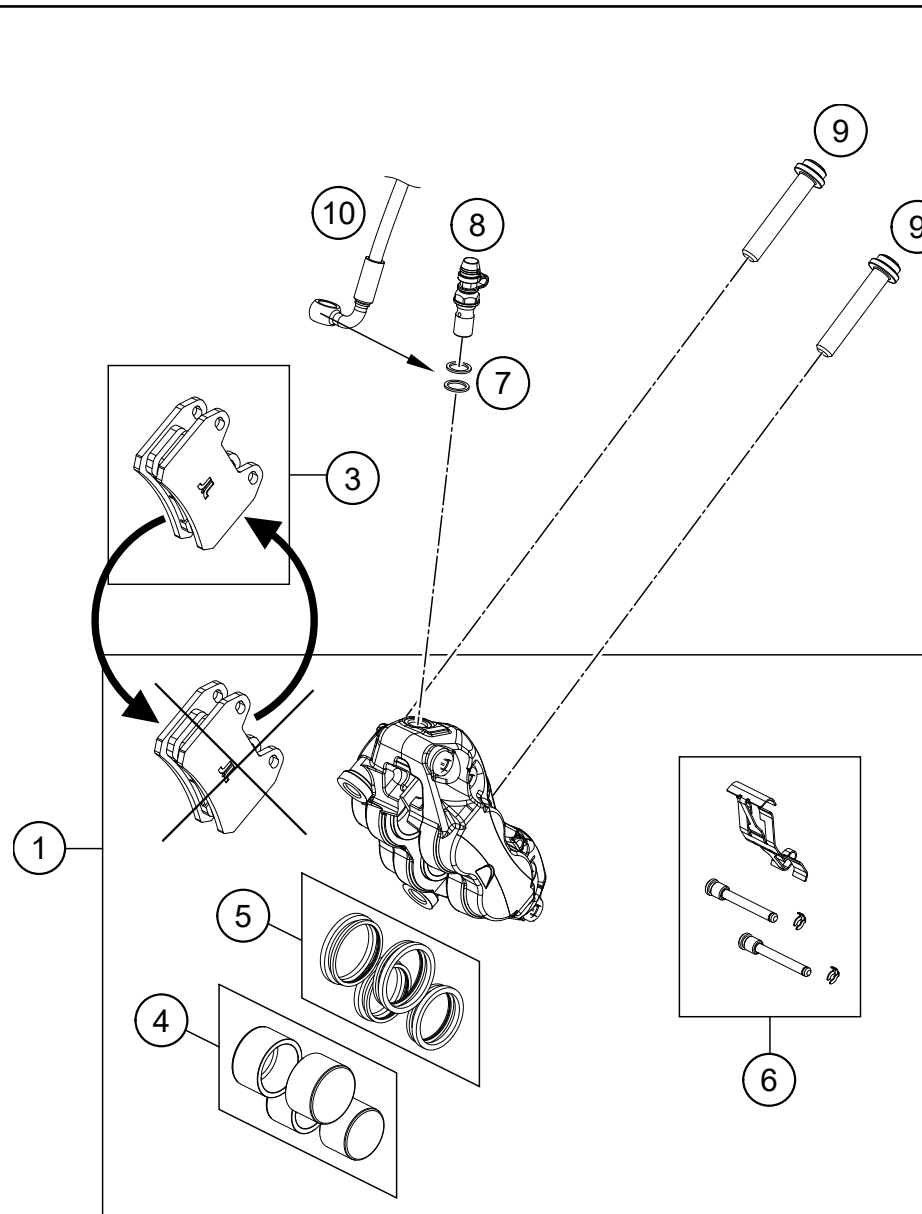

POS	TEILENUMMER		STK
1	63513016000	Bremszange vorne rechts	1
3	A56013030000	Bremsbelag vorne	1
4	63513019000	Bremskolben Set	1
5	64113021000	Dichtringe Set	1
6	64113017000	Haltefeder Set	1
7	0603100141	Cu-Dichtring DIN7603-10x14x1	2
8	62513020000	Entlüftungsschraube kpl. 05	1
9	0035100559S	ISA Bundschraube M10x1,25x55SS	2
10	A56013010000	Bremsleitung vorne	1

205601360

53815

* NEUTEIL

X NACH BEDARF