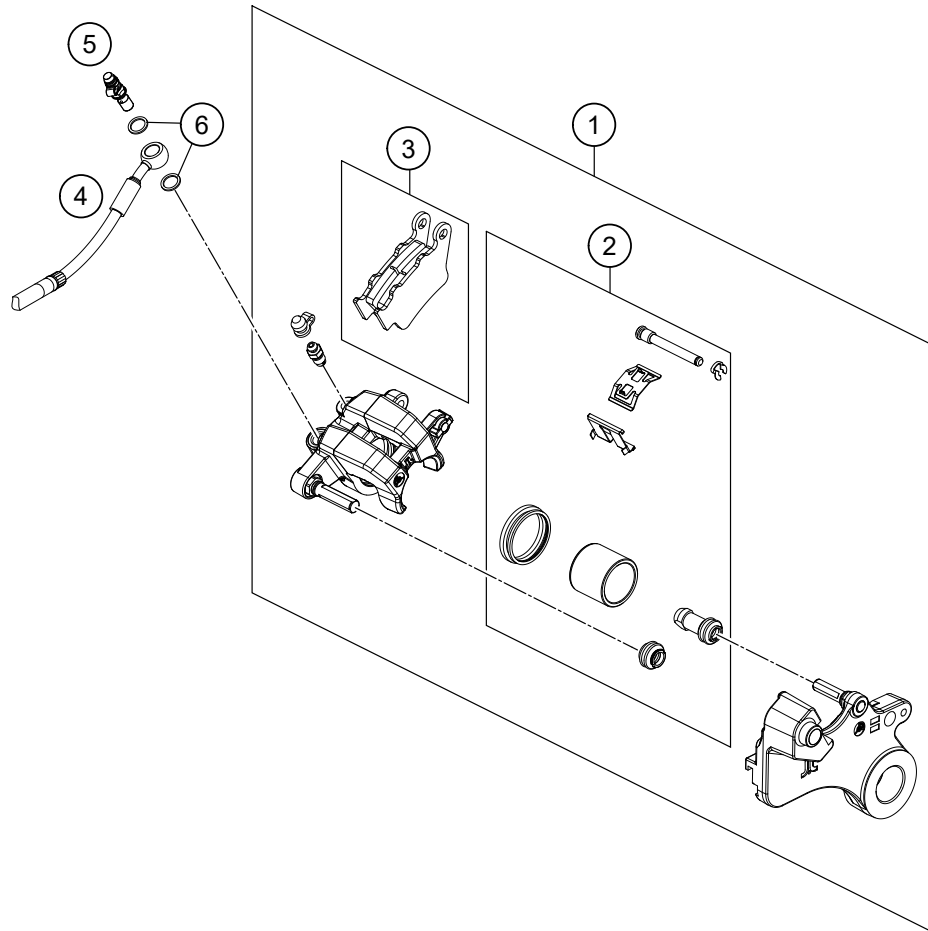

POS	TEILENUMMER		STK
1	A56013080033	Bremssattel hinten kpl.	1
2	A56013081044	Rep-Kit Bremszange hinten	1
3	A56013090000	Bremsbelag hinten	1
4	A56013070000	Bremsleitung hinten	x
5	62513020000	Entlüftungsschraube kpl. 05	1
6	0603100141	Cu-Dichtring DIN7603-10x14x1	2

205601390

53820

* NEUTEIL

X NACH BEDARF