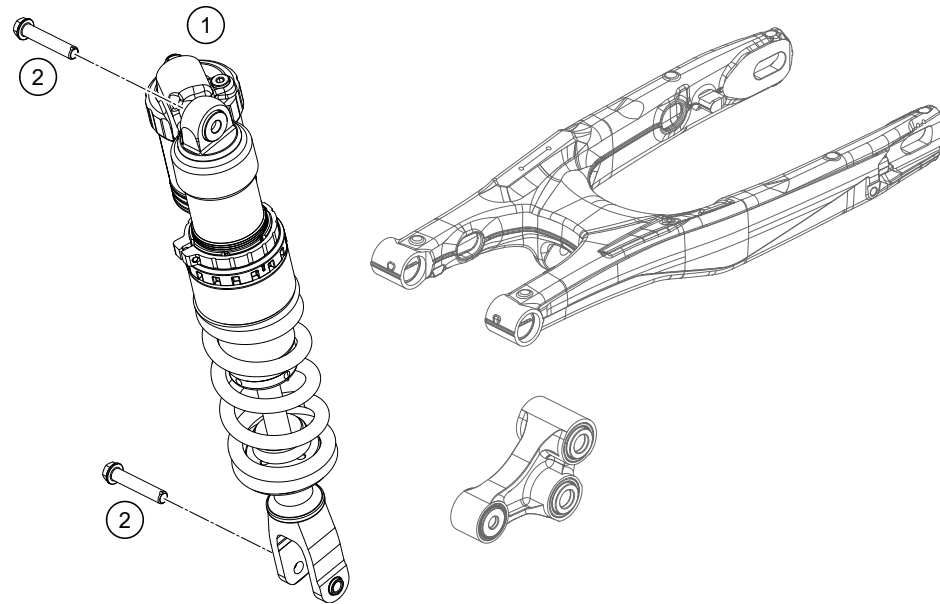

POS	TEILENUMMER		STK
1	18180T2001	Federbein KTM RC4R 20	1
2	77204089000	SK.Bundschraube M10x52 SW13	2

205600410

53766

* NEUTEIL

X NACH BEDARF