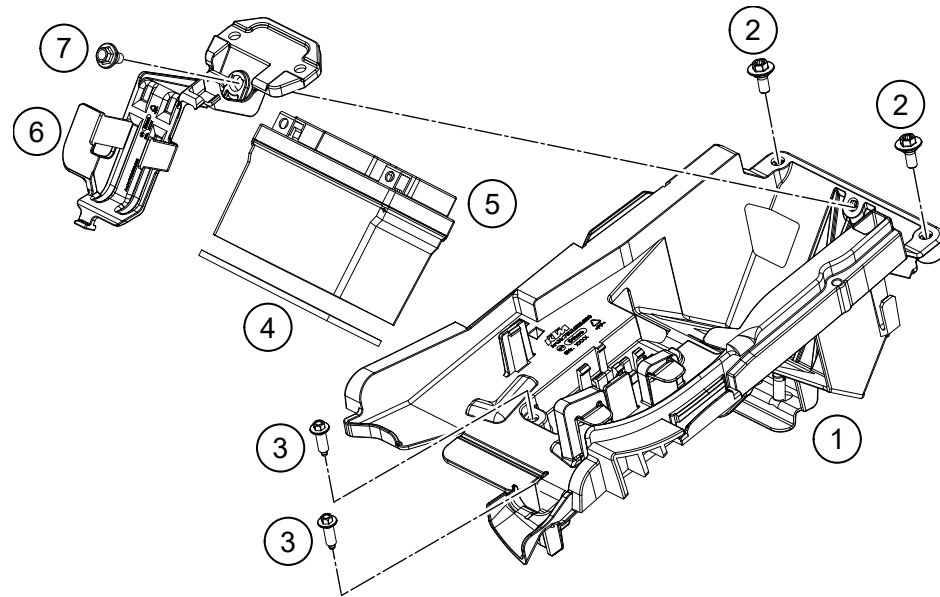

62207

* NEUTEIL

X NACH BEDARF

POS	TEILENUMMER		STK
1	79111155000	Batteriehaltefach	1
2	83008000015	Sonderschraube M6x15x3	2
3	0017060205	EJOT PT Schraube K60x20 SW6	2
4	59003001099	Metamol 90x45x3mm '03	1
5	79111053000	Batterie 12V / 24Wh	1
6	79111056000	Haltebügel Batterie	1
7	59001092050	Sonderschraube M6x12,5 SW=8	1