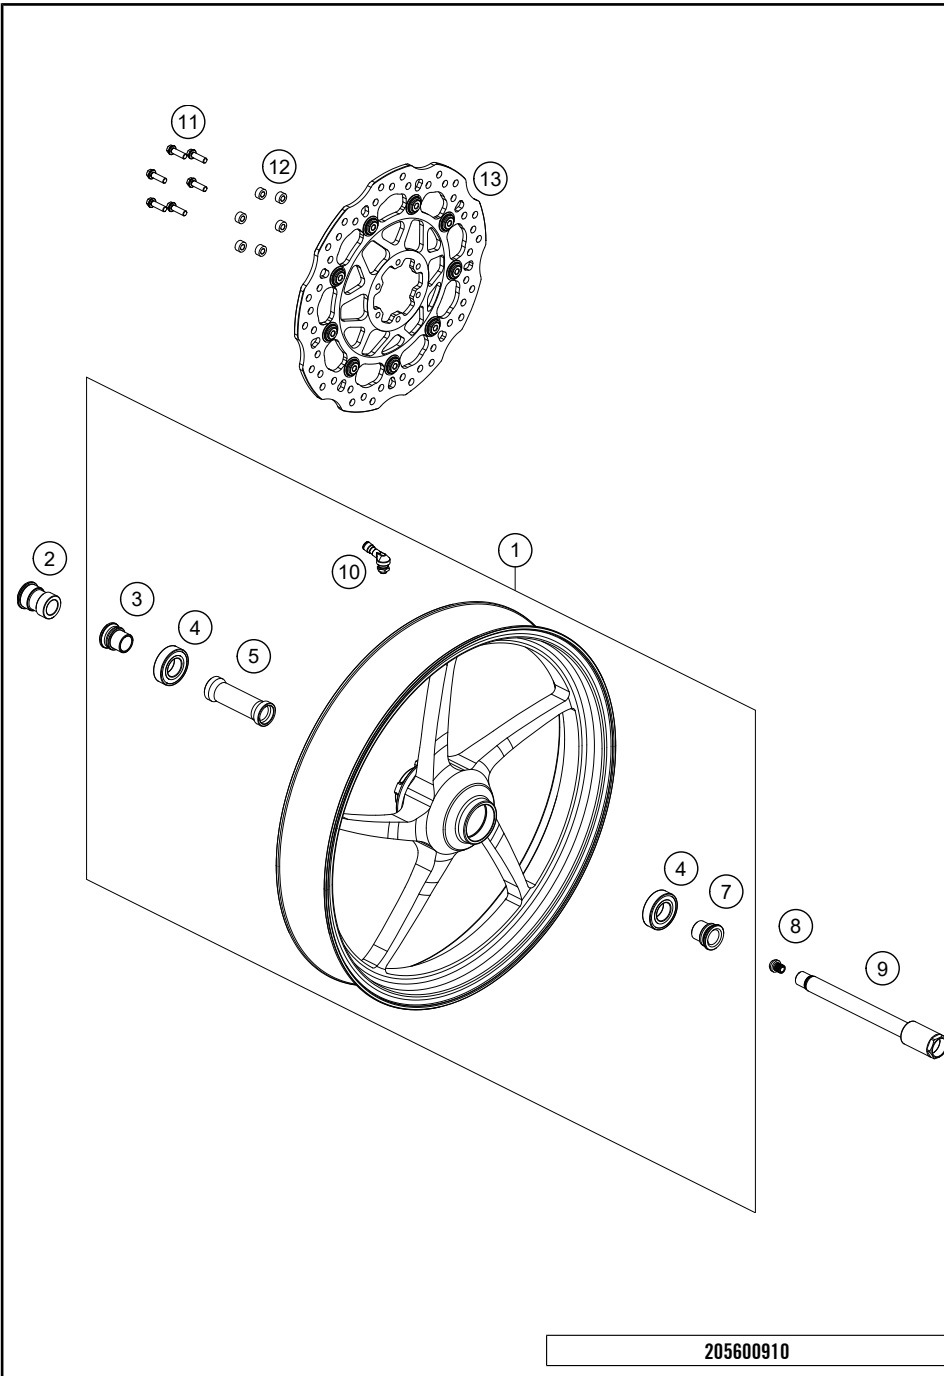

POS	TEILENUMMER		STK
1	A56009093000	Vorderrad kpl. OZ 2,5x17"	1
2	A5600908102001	Mutter f. Steckachse vorne	1
3	B3309012000	DISTANZBÜCHSE VR RECHTS OZ	1
4	M3209070000	Felgenlager vorne 44-22-12 OZ	2
5	B3309013000	DISTANZROHR VR OZ	1
7	B3309011000	DISTANZBÜCHSE VR LINKS OZ	1
8	A56009081010	Pin f. Vorderachsen	1
9	A56009081000	Steckachse vorne	1
10	SB909076000	Ventil 90°	1
11	0025060206S	SK-Bundschraube M6x20 ISA30 SS	6
12	A5600906001001	Bremsscheibe Distanz Vorne	6
13	A56009060000	Bremsscheibe 300mm	1

205600910

53806

* NEUTEIL

X NACH BEDARF