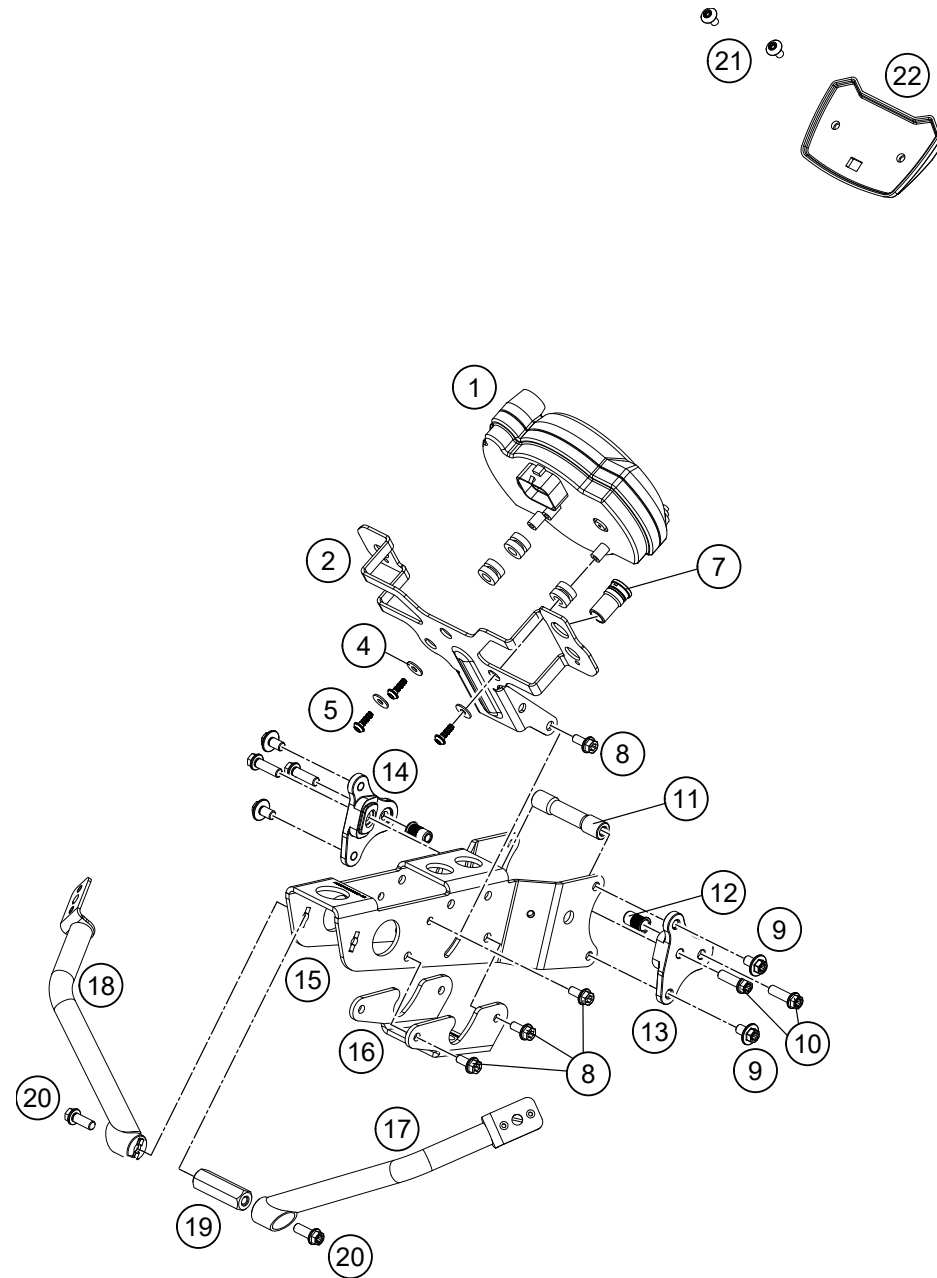

POS	TEILENUMMER		STK
1	A56014069000	Kombiinstrument	1
2	A56014060070C1	Kombiinstrumentträger kpl.	1
4	0021040003	SCHEIBE DIN 9021 A 4,3	3
5	0081040121	EJOT DELTA PT Schraube K40x12	3
7	81214083000	KONTROLL-LEUCHTE LED GELB FI	1
8	0025050123	SK-BUNDSCHRAUBE M5X12 ISA30	8
9	0024060106	SK-Bundschraube M6x10 ISA30	4
10	0025060206	SK-Bundschraube M6x20 ISA30	4
11	A5601406005001	Distanzstück	1
12	79003002080	Blindnietmutter M6	2
13	A56014060010C1	Kombiinstrumentträger links	1
14	A56014060020C1	Kombiinstrumentträger rechts	1
15	A56014060030C1	Halterung Kombiinstrumentträger kpl.	1
16	A56014060040C1	Konsolenblech unten kpl.	1
17	A56008041033C1	Halterung für Seitenverkleidung li.kpl.	1
18	A56008042033C1	Halterung für Seitenverkleidung re.kpl.	1
19	A56014060060C1	Verbindungsstück SW13	1
20	0025060166	SK-Bundschraube M6x16 ISA30	2
21	58605083010	Torx ISK Schraube M5x10	2
22	A56014040150	Rücklicht vmt.	1

205601430

58245

* NEUTEIL

X NACH BEDARF