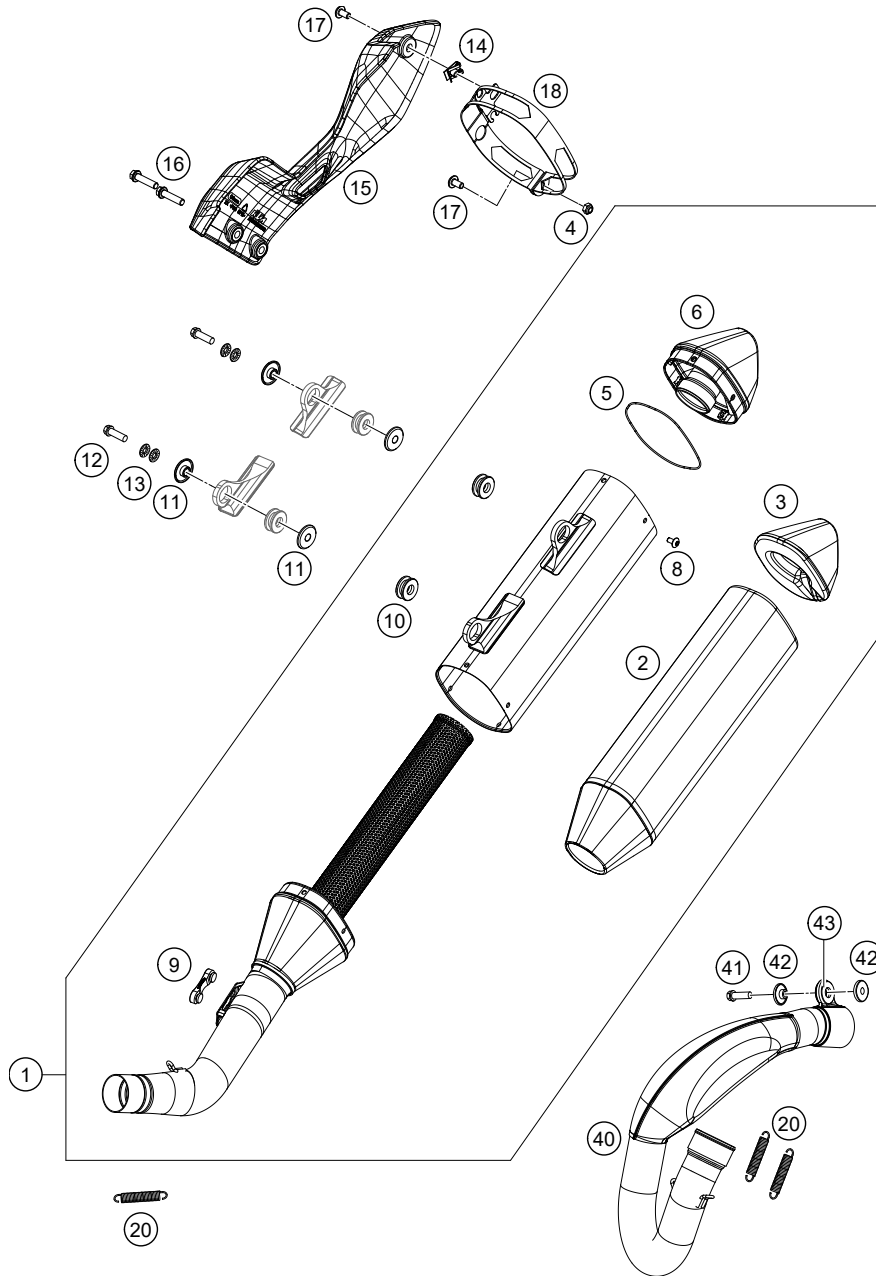

53807

* NEUTEIL

X NACH BEDARF

205600490

53770

POS	TEILENUMMER		STK
2	A56004030044	Schwinge kpl.	1
3	A56004066000	Kettengleitschutz	1
4	77304066050	Büchse f. Kettengleitschutz 07	2
5	0009050106	EJOT-Schraube SF M5x10-K	2
6	76504042000	Bremsleitungsführung 08	1
7	59009062013	Sonderschraube M6x13 SW=8 10.9	2
8	77704034000	Tasse für Wellendichtring 16	4
9	0760253270	Wellendichtring 25x32x7	4
10	59404032000	Lagerhülse 17x22x38,7 03	2
11	0618222812	Nadelhülse 22x28x12	4
12	54603036000	Anlaufscheibe 22,2x31,7x1	2
13	0026060136	Bundschr. M6x13 ISA30 Schaben.	2
14	50308053000	Bundbüchse 6x11x16x7,5 mm 98	2
15	60304070000	Kettenführung	1
16	A56004870020	Kettenführung kpl.	1
25	A56004037000	Schwingenbolzen M16x1.5	1
26	0910001602500	Schwingen-Mutter	1
27	77204041000	VERSCHLUSSKAPPE SCHWINGE	4
28	60304070010	KETTENFÜHRUNGS KIT 1190 ADV	1
29	6352995500001	Buchsenkit für Hebevorrichtung	1
99	79004030010	SCHWINGEN REP. KIT SX-F	x

* NEUTEIL

X NACH BEDARF

POS	TEILENUMMER		STK
1	79105079100	Enddämpfer	1
2	79105078520	Dämmstoff Formteil	1
3	79105078080	Dämmstoff Formteil	1
4	0985050003	SS.Mutter DIN 985 M5	1
5	0770800021	O-RING FPM 75 SH 080,00X02,00	1
6	79105079060	Endkappe kpl.	1
8	78105081010	Torx Schraube M5x10	5
9	79105098000	Abstandhalter Enddämpfer	1
10	77205068000	Dämpfungselement schwarz	2
11	77205169000	Büchse 7,5x12x28x8,3	4
12	0025060456	SK-Bundschraube M6x45 ISA30	2
13	50233041000	Keilsicherungsscheibe M6	2
14	54603048600	Mehrbereichsblechmutter M5 SS	1
15	A56005011010	Hitzeschutzabdeckung	1
16	0025060256	SK-Bundschraube M6x25 ISA30	2
17	58605083010	Torx ISK Schraube M5x10	1
18	A56005011020	Enddämpferschelle	1
20	50305016000	Zugfeder L=62mm Ösen beweglich	3
40	79105007200	Auspuffkrümmer 250 SX-F	1
41	0025080256	SK Bundschraube M8x25	2
42	77805069000	Büchse 8,5x12x28x8,3	2
43	79105068000	Dämpfungselement grau	1