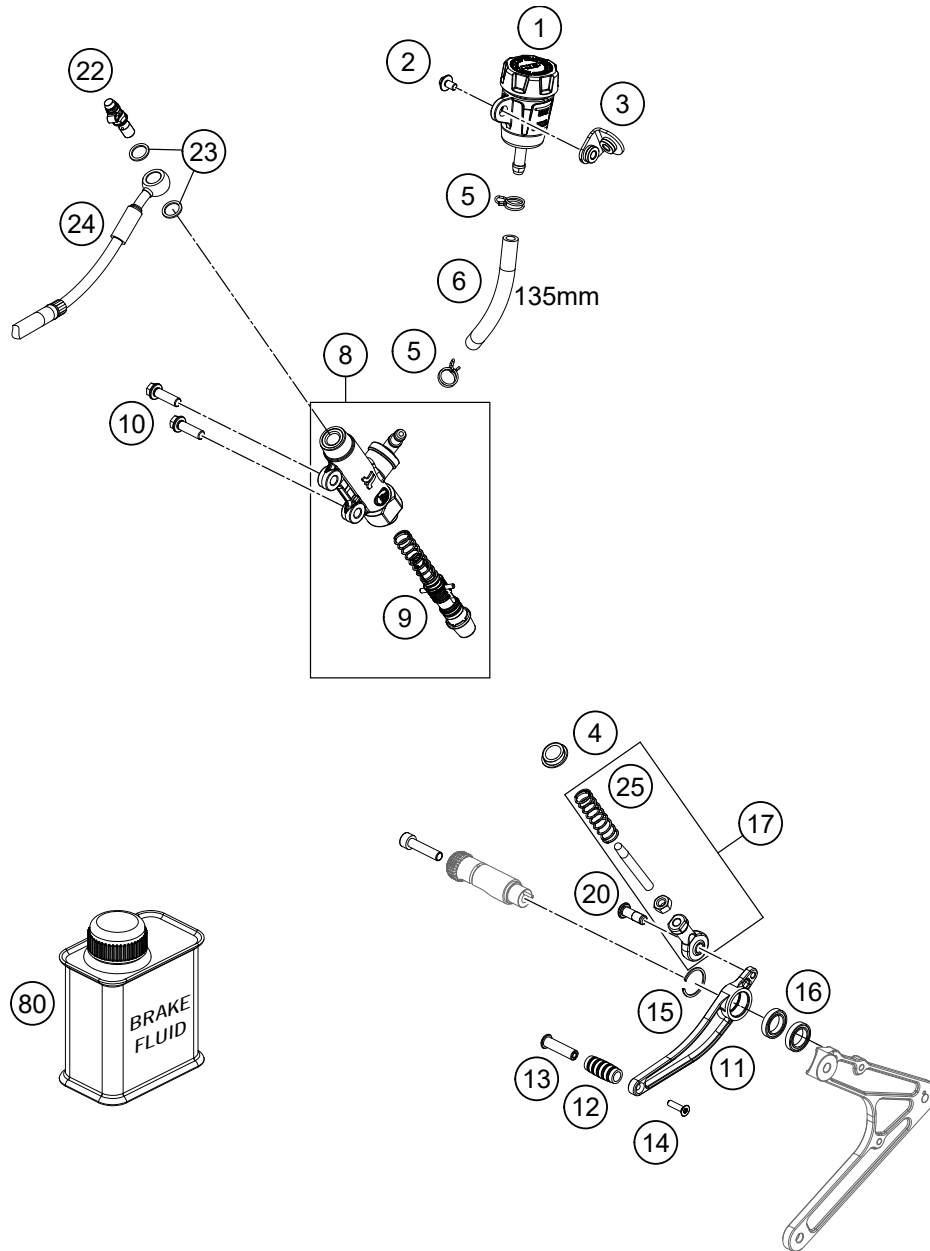

POS	TEILENUMMER		STK
1	64113069000	Fluessigkeitsreservoir hint.	1
2	0024060106	SK-Bundschraube M6x10 ISA30	1
3	A56013068033C1	Halteblech Bremsflüssigkeitsreserv.kpl.	1
4	A56013066000	Auflagering	1
5	58007017000	YDNAC-KLAMMER 10101 (10,4MM)	2
6	69013069001	SCHLAUCH F. RESERVOIR 6X1,5	1
8	6411306000030	Fußbremszylinder kpl. Schwarz	1
9	64113061000	Reparatursatz Kolben	1
10	0025060256S	SK-Bundschraube M6x25 ISA30 SS	2
11	A56013050000C1	Fußbremshebel	1
12	A56003041040	Auftritt	1
13	A5600304103001	Fußauftritt	1
14	0019050201	Senkkopfschr.M.ISA25 M5x20	1
15	A56013050020	Axialsicherungsring SB26	1
16	A56013050010	Rillenkugellager 61803-2RS1	2
17	A56013056000	Druckstange	1
20	0738060185S	Linsenkopfschr. ISK M6x18-A2-70-MK	1
22	62513020000	Entlüftungsschraube kpl. 05	1
23	0603100141	Cu-Dichtring DIN7603-10x14x1	2
24	A56013070000	Bremsleitung hinten	1
25	A56013056050	Druckfeder	1
80	00062030000	BREMSFLÜSSIGKEIT DOT5.1 0,25L	1

205601330

53812

* NEUTEIL

X NACH BEDARF