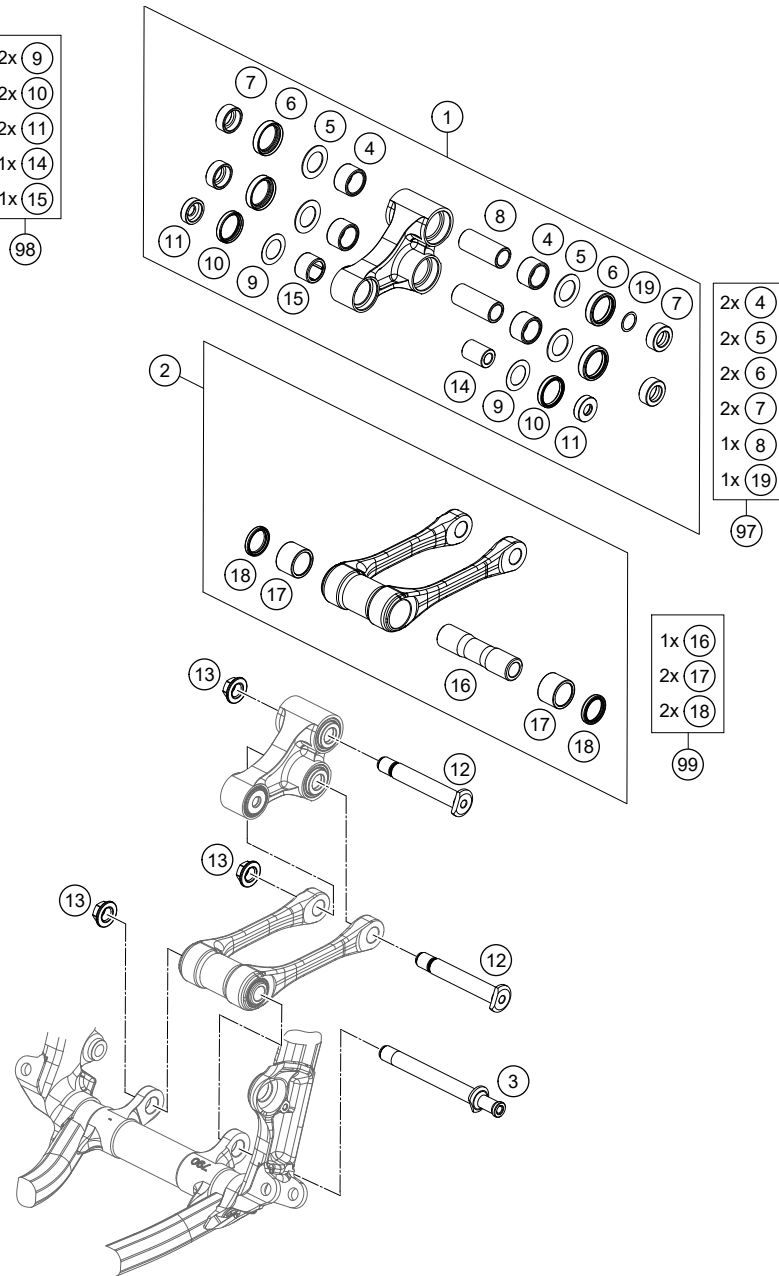

- 2x (9)
- 2x (10)
- 2x (11)
- 1x (14)
- 1x (15)

157890460

POS	TEILENUMMER		STK
1	7900408014401	DREIECKSHEBEL KPL. SX 2017	1
2	7900408304401	ZUGSTANGE KPL. SX 2016	1
3	79004084100	Bolzen Zugstangenl. M14x1,5	1
4	54603097000	Nadelhülse HK 2016 / 20x26x16	4
5	59033080000	Scheibe 20x31,9x1	4
6	0760253270	Wellendichtring 25x32x7	4
7	77204080130	Tasse f. Wellendichtr. 25x11	4
8	54603081000	Lagerhülse 15x20x48	2
9	50180604	Shim 29,75x19x0,4	2
10	0760243050	Wellendichtring 24x30x5	2
11	77204080020	Tasse f. Wellendichtr. 24x6,8	2
12	77204085000	Bolzen Dreieckshebel M14x1,5	2
13	77204087000	SK-Mutter M14x1.5 SW17	3
14	77204080010	Lagerhülse 10x18x25.5	1
15	0618182416	Nadelhülse HN 1816 / F-575543	1
16	79004084010	Lagerhülse für Zugstange 16	1
17	0618222820	Nadellager HK2220 22x28x20	2
18	0760222841	Wellendichtring G22x28x4	2
19	54603090010	STAHLSCHEIBE 15,2X19X0,1	x
19	54603090020	STAHLSCHEIBE 15,2X19X0,2	x
19	54603090030	STAHLSCHEIBE 15,2X19X0,3	x
97	77204080110	DREIECKSHEBEL REP. KIT HINTEN	x
98	77204080090	DREIECKSHEBEL REP. KIT VORNE	x
99	79004083010	ZUGSTANGEN REP. KIT SX-F	x

53807

* NEUTEIL

X NACH BEDARF