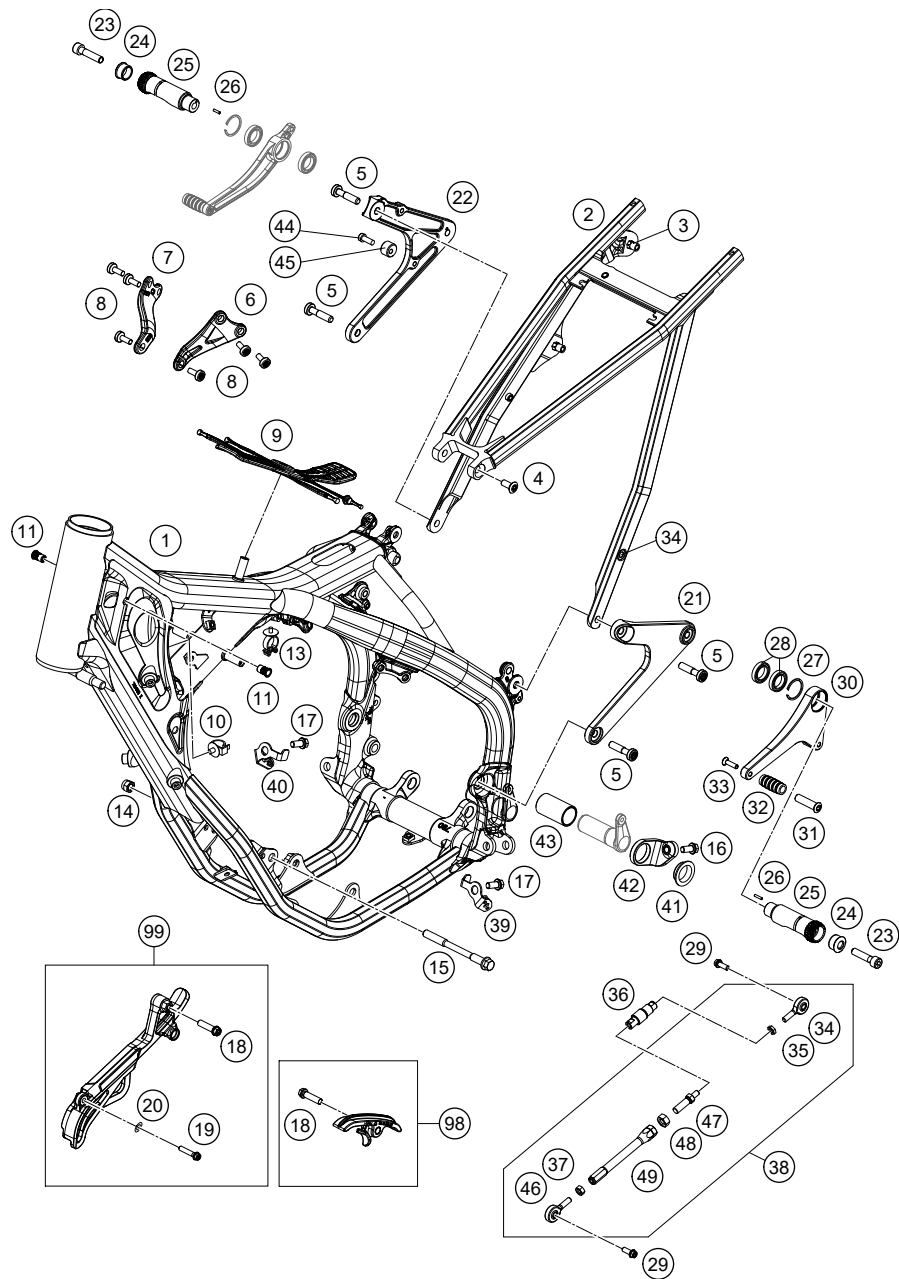

22A5600310

POS	TEILENUMMER		STK
1	79103001200EB	Rahmen 791T3	1
2	79103002100	Ausleger	1
3	77303139000	Blindnietmutter M6	2
4	0019080206S	Senkkopfschr ISR45 M8x20 10.9	2
5	0035080356S	ISA-Bundschaube M8x35 ISA45	4
6	7910301300001S	Motorstrebe links	1
7	7910301400001S	Motorstrebe rechts	1
8	0035080206S	ISA-Bundschaube M8x20 ISA45	6
9	79607012000	Tankauflegelummi	1
10	58111076000	Kabelhalter KHS Nr. 150-47610	1
11	00110106030	Nietmutter M6	2
13	61111041000	KABELHALTER 07	1
14	54310086100	Sechskantmutter SS M10 CU SW=14	2
15	77203014000	Motortragschraube M10x115	2
16	0025080166	SK-Bundschaube M8x16 ISA40	1
17	0025080126	SK-Bundschaube M8x12 ISA40	2
18	0025080306	SK Bundschraube M8x30 ISA 40	2
19	0025060406	SK-Bundschaube M6x40 ISA30	1
20	0125060003	Unterlegscheibe DIN0125 A 6,4	1
21	A56003038000C1	FuBrastenträger links	1
22	A56003039000C1	FuBrastenträger vorne rechts	1
23	0912080353	ISK.SCHRAUBE DIN 912 M8X35	2
24	A56003041010	Abschlusskappe	2
25	A56003041000C1	FuBraste	2
26	0402251180	Nadelrolle NRB 2.5 x 11.8 G2	2
27	A56013050020	Axialsicherungsring SB26	1
28	A56013050010	Rillenkugellager 61803-2RS1	2
29	0025060166S	SK-Bundschaube M6x16 ISA30 SS	2
30	A56034031000C1	Schalthebel	1
31	A5600304103001	FuBauftritt	1
32	A56003041040	Auftritt	1
33	0019050201	Senkkopfschr.M.ISA25 M5x20	1
34	54813055100	Gelenkkopf CMP6	1
35	0439060003	Sechskantmutter DIN 439 - M 6 - A2	1
36	A56011024010	Sensor Quickshifter	1
37	0934060013	SK.Mutter DIN 934 M6 LH	1
38	A56034036244C1	Schaltstange kpl.	1
39	A56008021110	Haltebügel Bugspoiler links kpl.	1

58271

* NEUTEIL

X NACH BEDARF