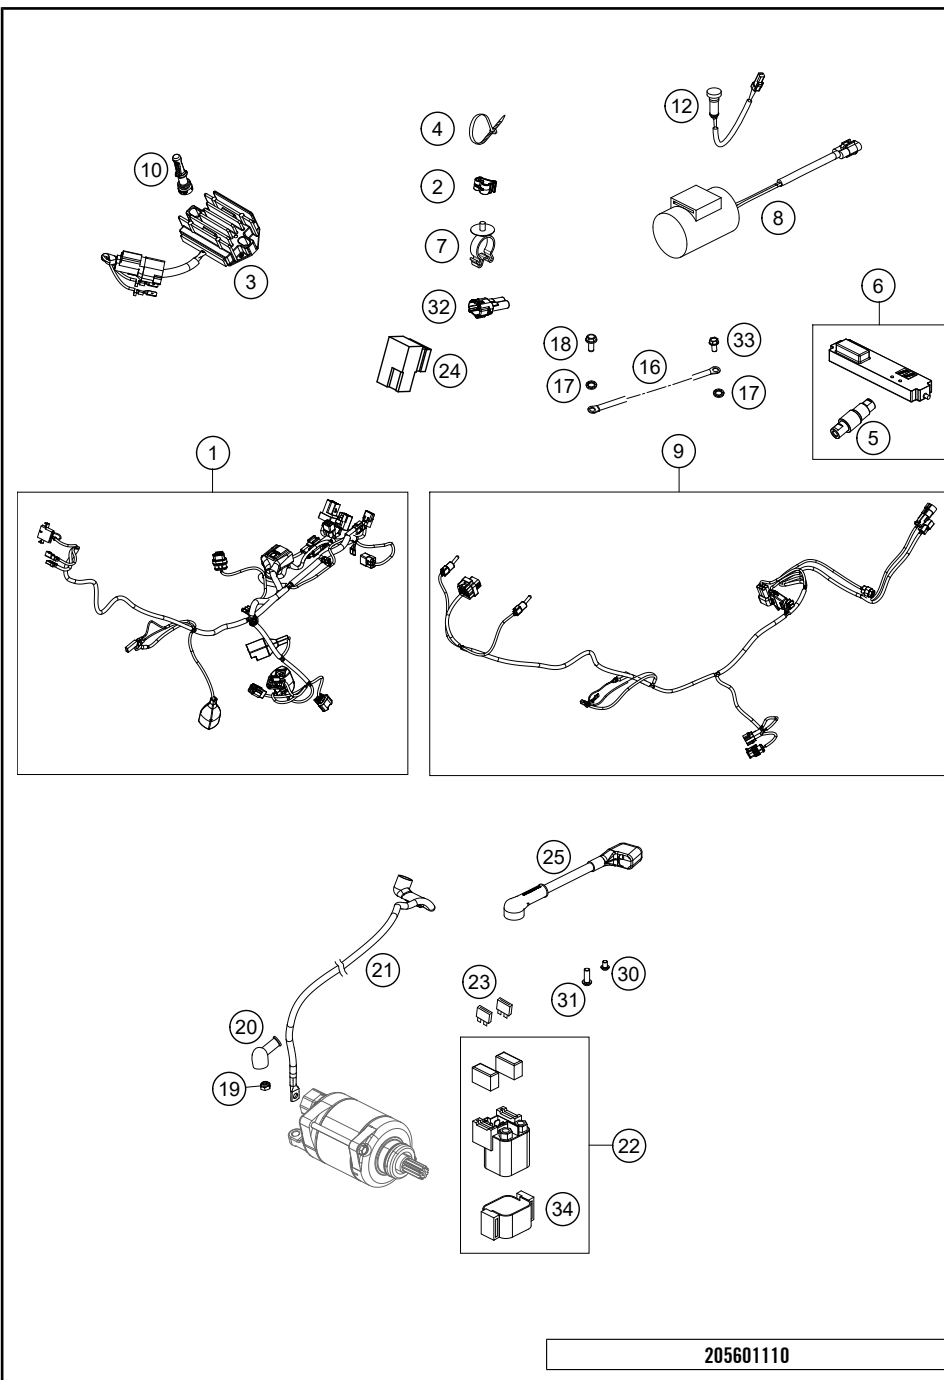

205601110

POS	TEILENUMMER		STK
1	A56011075000	Hauptkabelstrang	1
2	83013026000	Leitungsführung	2
3	77211034000	Spannungsregler	1
4	44011076140	Kabelband 140/2,5mm schwarz	x
4	44011076200	Kabelband 200/4,8mm schwarz	x
4	44011076305	Kabelband 300/4,8mm schwarz	x
5	A56011024010	Sensor Quickshifter	1
6	A56011024133	Sensor Quickshifter kpl.	1
7	61111041000	KABELHALTER 07	1
8	77711035000	Kondensator	1
9	A56011078000	Kabelstrang Kombiinstrument	1
10	55641030000	Haltegummi Steuergerät	2
12	81214083000	KONTROLL-LEUCHTE LED GELB FI	1
16	58411097100	MASSEKABEL D=6MM L=140MM '97	1
17	58411098100	Kontaktscheibe M6 VSV-K6	3
18	0009050106	EJOT-Schraube SF M5x10-K	1
19	0985060003	Sechskantmutter DIN985-M6-A2	1
20	77240099000	Schutzkappe f. Startermotor	1
21	25111059000	Starterkabel	1
22	58211058000	Startrelais 12V '99	1
23	58011109110	STECKSICHERUNG GROSS 10A	2
24	61111057000	Relais 07	1
25	25111059050	Batteriekabel	1
30	0902060083	Linsenschraube ISO 7380 - M6x8 - A2	1
31	0738060167	Lins. Schr. ISK M6x16 A2-70	1
32	000700000AL001	Abschlussstecker Can-Bus 2017	1
33	0025050126	SK-Bundschrabe M5x12 ISA30	2
34	58211058050	HALTEGUMMI F. STARTERRELAIS 07	1

62207

* NEUTEIL

X NACH BEDARF