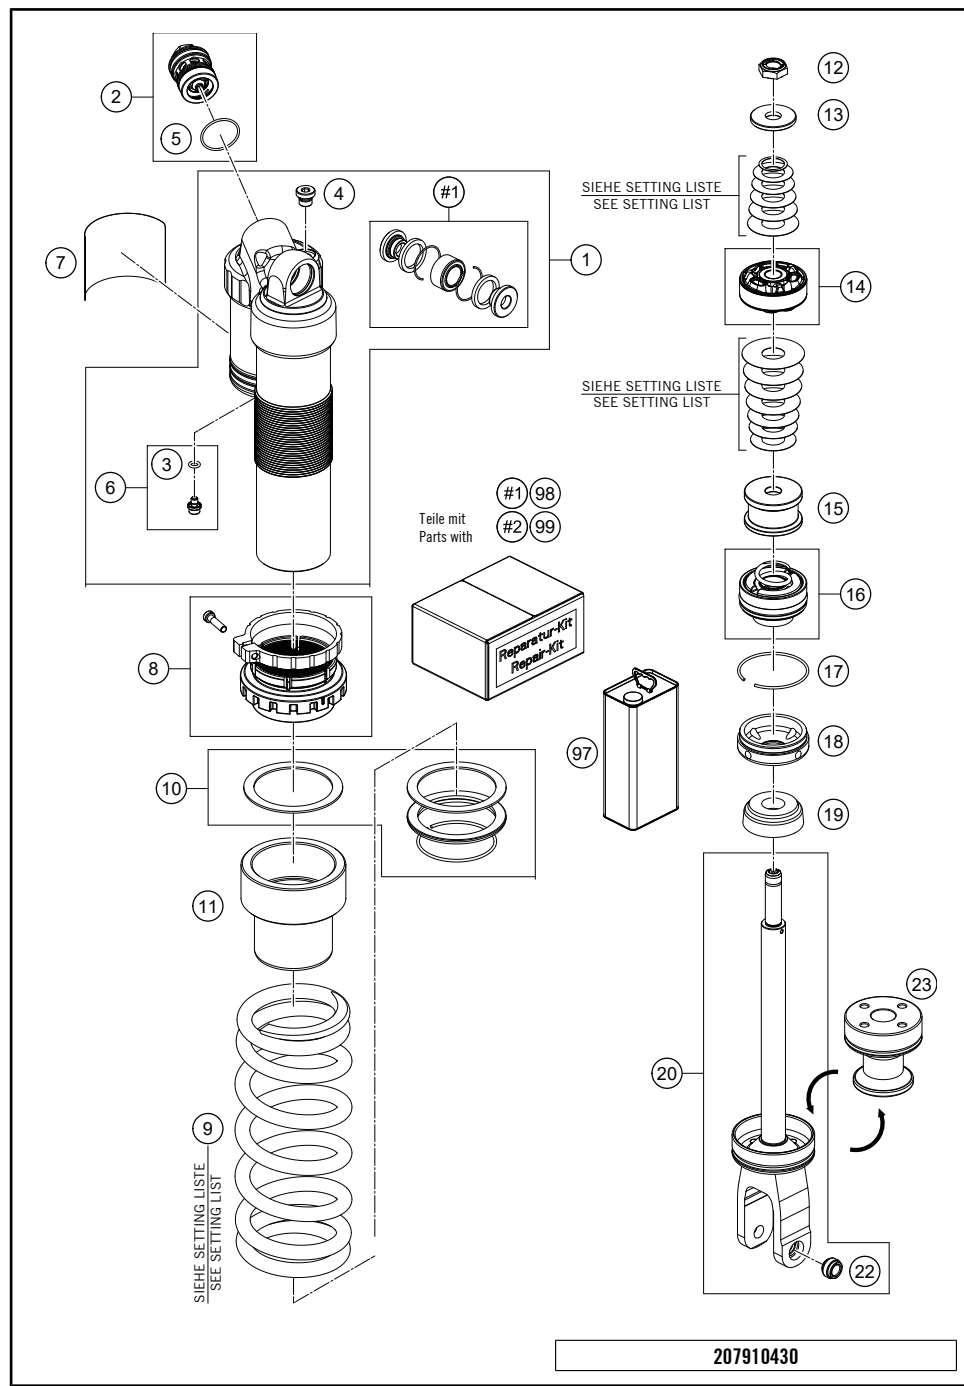

22A5600310

58271

* NEUTEIL

X NACH BEDARF

POS	TEILENUMMER		STK
1	18180T2001	Federbein KTM RC4R 20	1
2	77204089000	SK.Bundschraube M10x52 SW13	2

205600410

53766

* NEUTEIL

X NACH BEDARF

207910430

POS	TEILENUMMER		STK
1	50181144S3	Federbeingehäuse M57,5x1 h30,5 kpl.	1
2	50181101S51	Druckstufe kpl.	1
3	46810893	O-Ring 5,28x1,78 NBR70 schwarz	1
4	50180095	ISK Zylinderkopfschraube R1/8 18	1
5	50180217	O-Ring 27x1,5 Viton70 grün ISO 3601-3S	1
6	36120151S	Schraube M5x6	1
7	52000239	Aufkleber XACT 90x54	1
8	50181347S	Federnhalter Kunststoff kpl.	1
9	91010416	Hauptfeder (59) 75-170 Federbein weiß	x
9	91010407	Hauptfeder (59) 80-170 Federbein weiß	x
9	91010408	Hauptfeder (59) 85-170 Federbein weiß	1
9	91010409	Hauptfeder (59) 90-170 Federbein weiß	x
9	91010410	Hauptfeder (59) 95-170 Federbein weiß	x
10	RP10005	FEDERTELLER SET PDS 17	1
11	50181413	Federauflage 55,5x78x38 POM	1
12	50181207	Sicherungsmutter M12x1 h9 SW19	1
13	50181092	Zugstufenscheibe 12x34x2 h0	1
14	50181255S1	Kolben 12x50x20 kpl.	1
15	50181412	Zugstufenscheibe 12x43x27,5 h23	1
16	50180603SA	Dichtungsträger 50x28 kpl.	1
17	50180126	Runddraht-Sprengring 53x1,75	1
18	50181349	Deckel 50,12x6 h16	1
19	46181515	Gummipuffer 17,2x45,2x19 schwarz	1
20	50181148S1	FEDERBEIN UNTERTEIL KPL.	1
22	46811205	Buchse M10x12/15/13x9,5	1
23	50181411	Kolbenstangenmutter M18x1	1
97	50180751S1	DÄMPFERÖL 5 LT	x
98	R15006	REP. SATZ LAGERUNG 07	x
99	RP10032T	Federbein-Reparaturkit	x