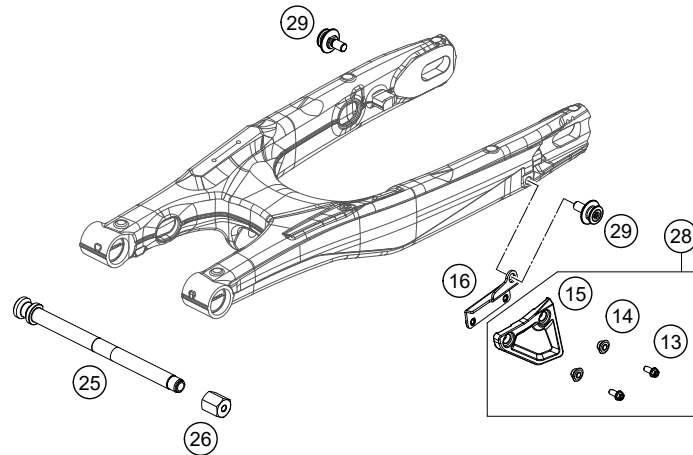

205600490

53770

POS	TEILENUMMER		STK
2	A56004030044	Schwinge kpl.	1
3	A56004066000	Kettengleitschutz	1
4	77304066050	Büchse f. Kettengleitschutz 07	2
5	0009050106	EJOT-Schraube SF M5x10-K	2
6	76504042000	Bremsleitungsführung 08	1
7	59009062013	Sonderschraube M6x13 SW=8 10.9	2
8	77704034000	Tasse für Wellendichtring 16	4
9	0760253270	Wellendichtring 25x32x7	4
10	59404032000	Lagerhülse 17x22x38,7 03	2
11	0618222812	Nadelhülse 22x28x12	4
12	54603036000	Anlaufscheibe 22,2x31,7x1	2
13	0026060136	Bundschr. M6x13 ISA30 Schaben.	2
14	50308053000	Bundbüchse 6x11x16x7,5 mm 98	2
15	60304070000	Kettenführung	1
16	A56004870020	Kettenführung kpl.	1
25	A56004037000	Schwingenbolzen M16x1.5	1
26	0910001602500	Schwingen-Mutter	1
27	77204041000	VERSCHLUSSKAPPE SCHWINGE	4
28	60304070010	KETTENFÜHRUNGS KIT 1190 ADV	1
29	6352995500001	Buchsenkit für Hebevorrichtung	1
99	79004030010	SCHWINGEN REP. KIT SX-F	x

* NEUTEIL

X NACH BEDARF